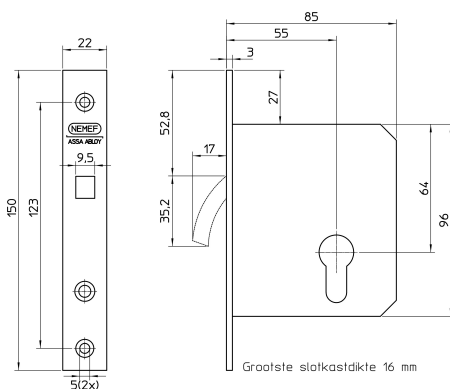

Mechanische sloten

Binnendeursloten

Schuifdeursloten

688-55

Experience a safer and more
open world

Nemef®

Omschrijving

Schuifdeurslot, DM55mm, voorplaat staal gelakt 22x150mm rechthoekig, stalen harpoenschoot, sluitplaat P 688, DR 1+2+3+4.

Geschikt voor toepassing in schuifdeuren in de utiliteitsbouw.

Eigenschappen

- Voor links- en rechtsdraaiende deuren
- Staal geslepen harpoenschoot
- Staal gelakte rechthoekige voorplaat
- Levering inclusief sluitplaat P 688

Artikelnaam	Art.nr	Model voorplaat	Afmetingen voorplaat (mm)	Materiaal voorplaat	Doornmaat (mm)	Draairichting	Cilinderuitsparing (mm)
688-55	9068800550	rechthoekig	22 x 150	staal gelakt	55	1/2/3/4	17

The ASSA ABLOY Group is the global leader in access solutions. Every day, we help billions of people experience a more open world.