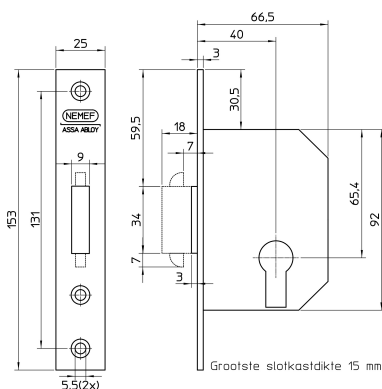

Mechanische sloten

Binnendeursloten

Schuifdeursloten

608/5-40 bulk per 5

Experience a safer and more
open world**Nemef****Omschrijving**

Schuifdeurslot, DM40mm, voorplaat messing 25x153mm rechthoekig, messing vleugel/nachtschoot, sluitplaat P 605/5, bulkverpakking, per 5 stuks verpakt, DR 1+2+3+4.

Geschikt voor toepassing in schuifdeuren in de utiliteitsbouw.

Eigenschappen

- Europrofielcilinder uitvoering
- Voor links- en rechtsdraaiende deuren
- Messing nachtschoot
- Messing rechthoekige voorplaat
- Voorzien van een vleugelschoot
- Levering inclusief sluitplaat P 605/5

Artikelnaam	Art.nr	Model voorplaat	Afmetingen voorplaat (mm)	Materiaal voorplaat	Doornmaat (mm)	Draairichting	Cilinderuitsparing (mm)
608/5-40 bulk per 5	9060805400	rechthoekig	25 x 153	messing	40	1/2/3/4	17